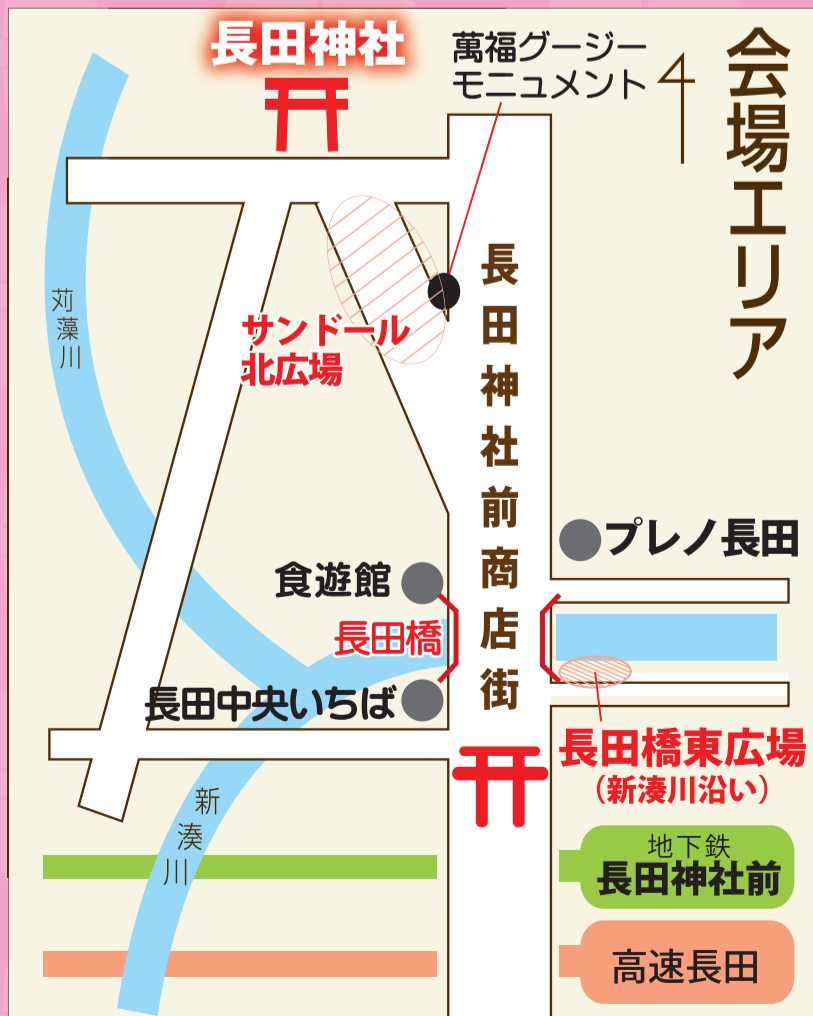

長田の園遊会

長田祭

花水木まつりは長田区の助成を受けて開催しています